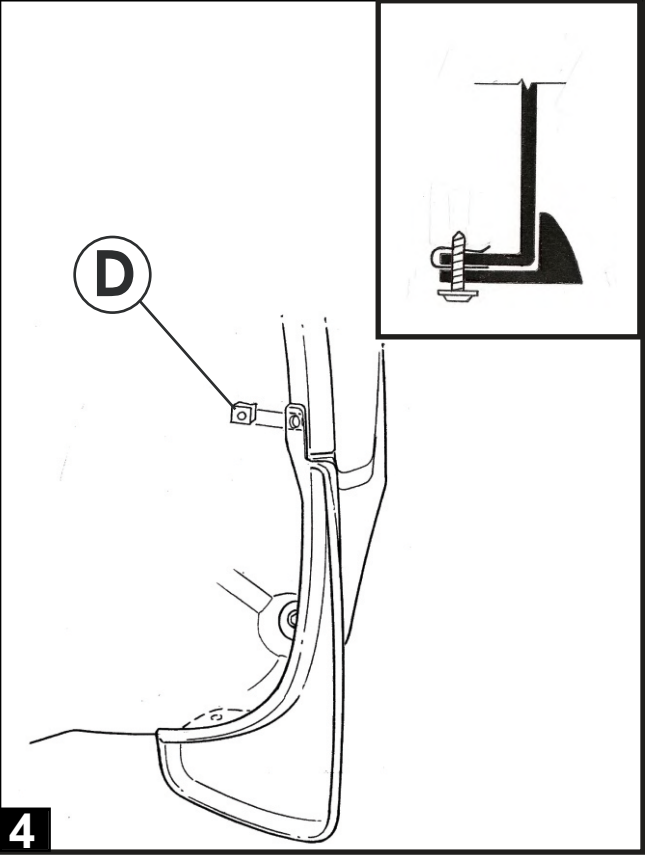

JEEP CHEROKEE Rear Splashguards

FrontRight

A

FrontLeft

B

C 4X

D 4X

8mm Socket/Driver

#2

1/4" (6.0 mm)

5

GB NOTE: Repeat steps 1-5 on the other side

E NOTA: Repita estos pasos 1-5 en otro lado

F NOTE: Répétez les étapes 1-5 pour l'autre côté

G ANMERKUNG: Wiederhole Schritte 1-5 auf der piher Seite