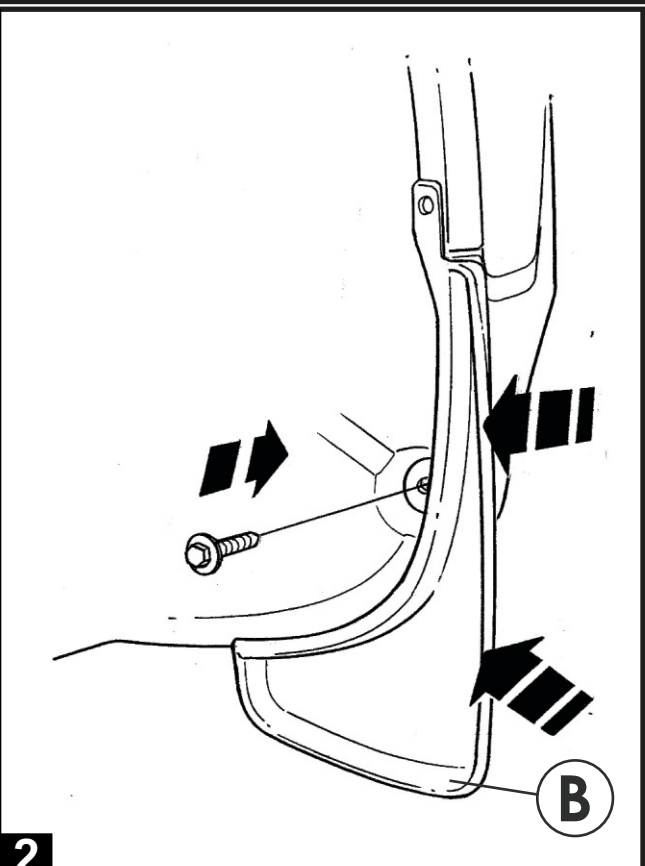

JEEP CHEROKEE Rear Splashguards

FrontRight

A

FrontLeft

B

C 4X

D 4X

8mm Socket/Driver

#2

1/4" (6.0 mm)

5

GB NOTE: Repeat steps 1-5 on the other side

E NOTA: Repita estos pasos 1-5 en otro lado

F NOTE: Répétez les étapes 1-5 pour l'autre côté

G ANMERKUNG: Wiederhole Schritte 1-5 auf der piher Seite