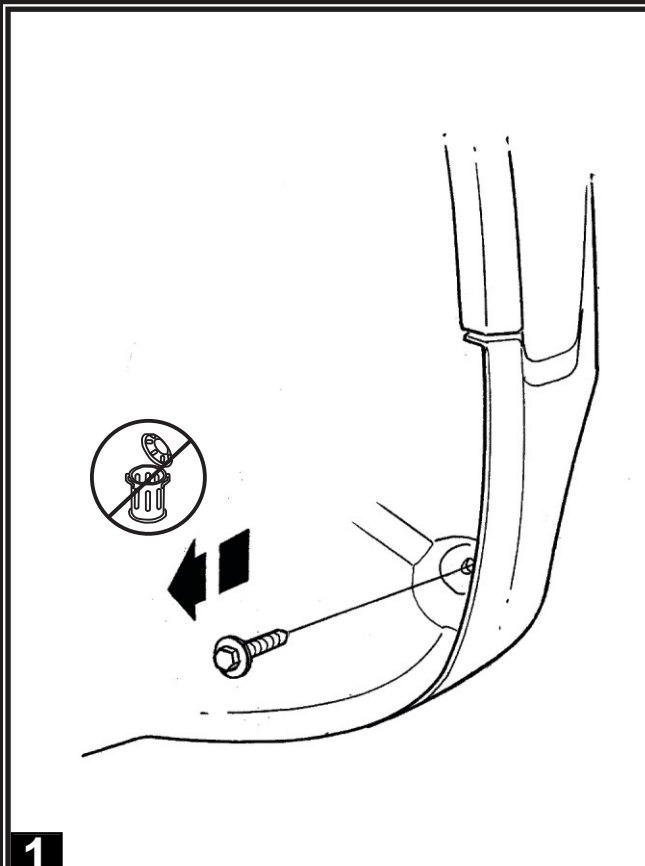

JEEP CHEROKEE Rear Splashguards

FrontRight

A

FrontLeft

B

C 4X

D 4X

8mm Socket/Driver

#2

1/4" (6.0 mm)

5

GB NOTE: Repeat steps 1-5 on the other side

E NOTA: Repita estos pasos 1-5 en otro lado

F NOTE: Répétez les étapes 1-5 pour l'autre côté

G ANMERKUNG: Wiederhole Schritte 1-5 auf der piher Seite