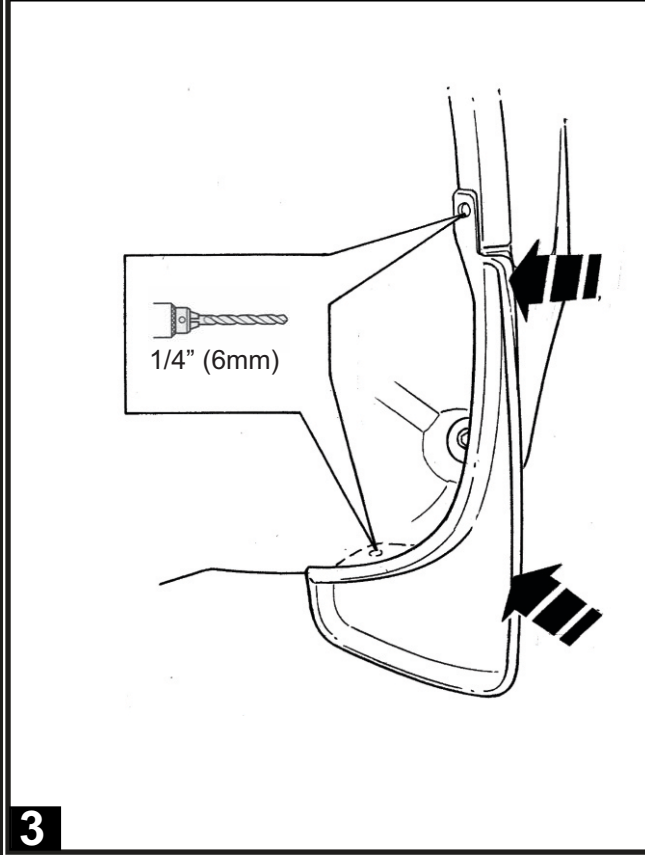

JEEP CHEROKEE Rear Splashguards

FrontRight

A

FrontLeft

B

C 4X

D 4X

8mm Socket/Driver

#2

1/4" (6.0 mm)

5

GB NOTE: Repeat steps 1-5 on the other side

E NOTA: Repita estos pasos 1-5 en otro lado

F NOTE: Répétez les étapes 1-5 pour l'autre côté

G ANMERKUNG: Wiederhole Schritte 1-5 auf der piher Seite