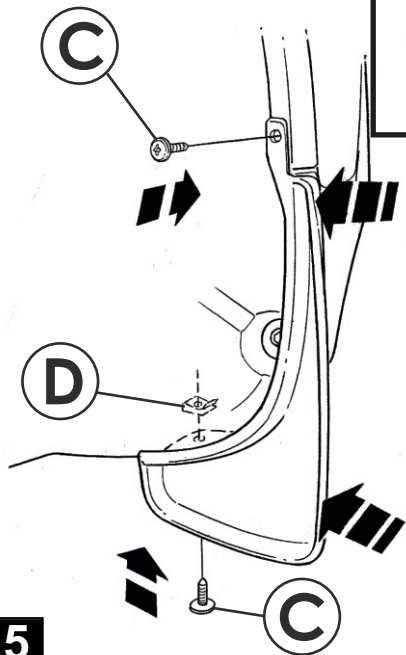

JEEP CHEROKEE Rear Splashguards

FrontRight

A

FrontLeft

B

C 4X

D 4X

8mm Socket/Driver

#2

1/4" (6.0 mm)

5

GB NOTE: Repeat steps 1-5 on the other side

E NOTA: Repita estos pasos 1-5 en otro lado

F NOTE: Répétez les étapes 1-5 pour l'autre côté

G ANMERKUNG: Wiederhole Schritte 1-5 auf der piher Seite